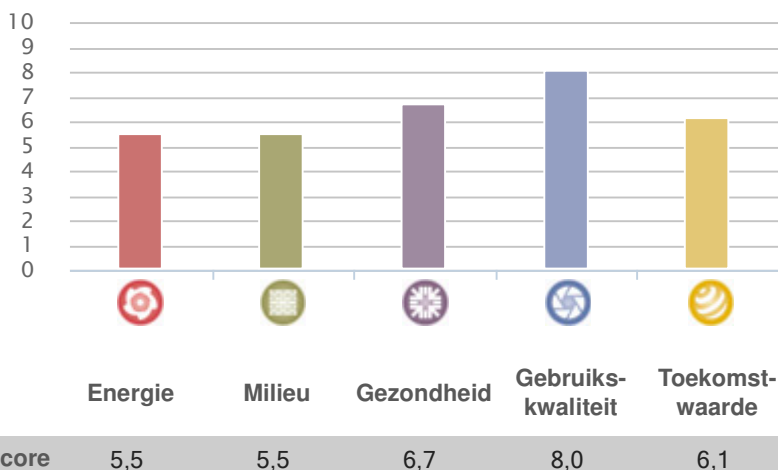

## IN ONTWERP

voor  
**Messinge**  
 te  
**Landsmeer**  
 van  
**Syntrus Achmea Real Estate & Finance**

Gevalideerd door GPR Gebouw Expert

D.R. Tulp

Registratienummer

GPR70011

Certificaatnummer

GPRGC-2014-O-0019

GPR Gebouw versie

4.1

Gemiddelde score

Datum

21-05-2014

ir. John Mak, directie W/E adviseurs